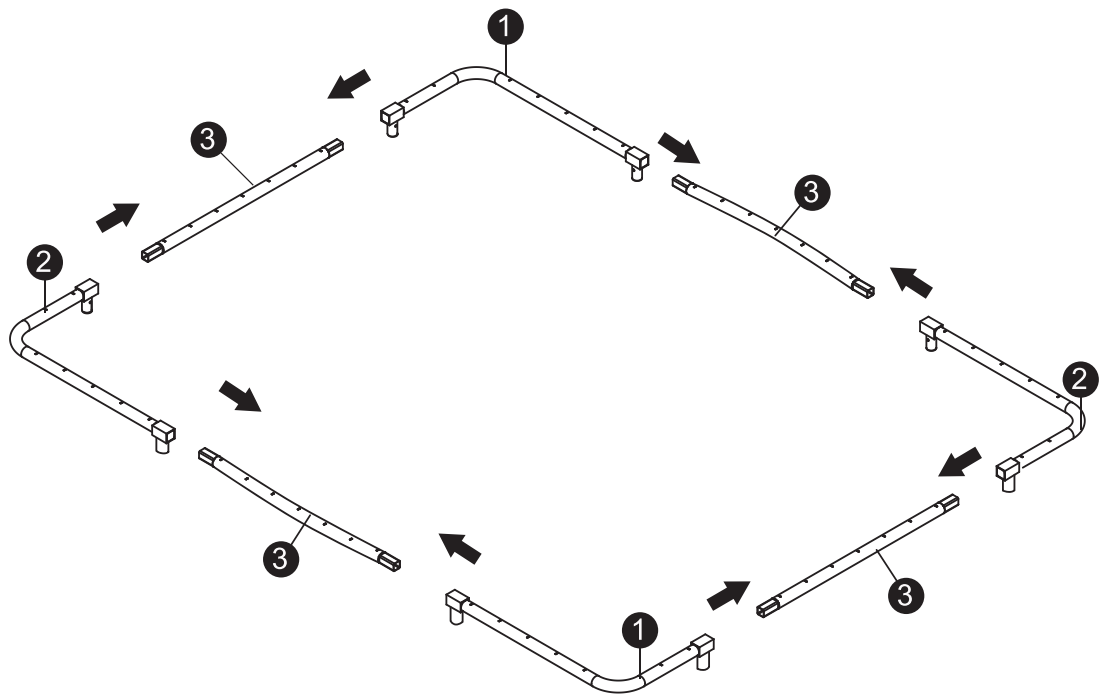

7*10ft	63.95.70.00	4X
8*12ft	63.95.82.00	4X

14

7*10ft	69.30.11.00	4X
8*12ft	69.30.11.00	4X

15

7*10ft	67.99.50.00	1X
8*12ft	67.99.50.00	1X

16

7*10ft	63.99.68.00	1X
8*12ft	63.99.68.00	1X

17

7*10ft	63.99.67.00	1X
8*12ft	63.99.67.00	1X

Tools required

- Tape Measure
- Cord min. 5 meter long

Sports Trampoline

EXIT Silhouette Sports
214x305/244x356

1

Sports Trampoline

EXIT Silhouette Sports
214x305/244x356