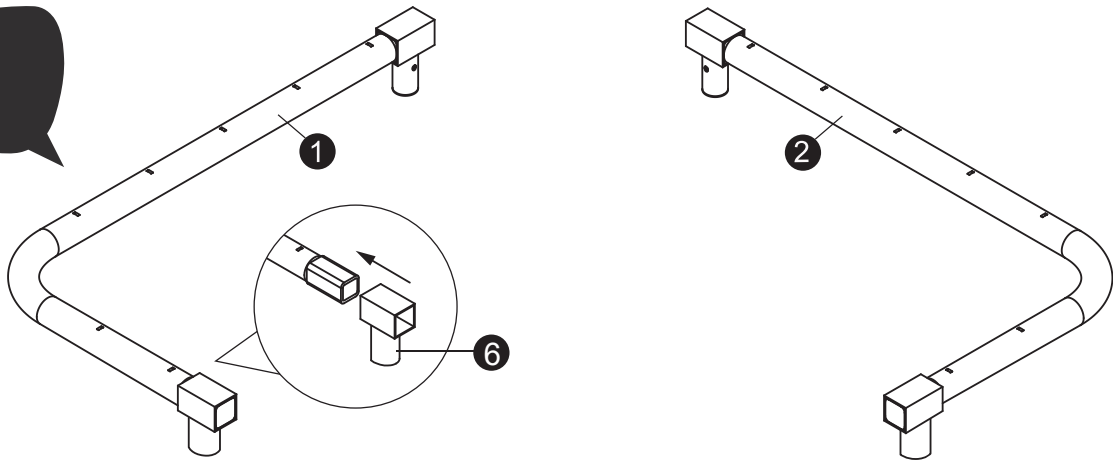

7*10ft	63.95.70.00	4X
8*12ft	63.95.82.00	4X

14

7*10ft	69.30.11.00	4X
8*12ft	69.30.11.00	4X

15

7*10ft	67.99.50.00	1X
8*12ft	67.99.50.00	1X

16

7*10ft	63.99.68.00	1X
8*12ft	63.99.68.00	1X

17

7*10ft	63.99.67.00	1X
8*12ft	63.99.67.00	1X

Tools required

- Tape Measure
- Cord min. 5 meter long

Sports Trampoline

EXIT Silhouette Sports
214x305/244x356

1

Sports Trampoline

EXIT Silhouette Sports
214x305/244x356