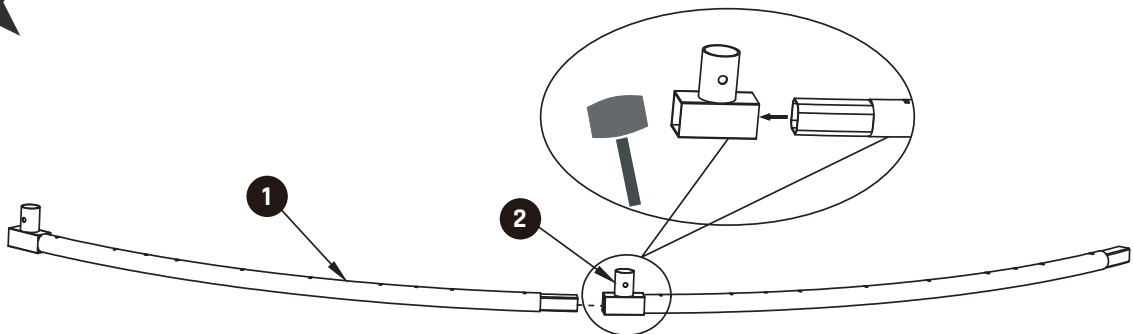

Size	Pit1	Pit2	Pit3	D1	D2	D3	D4	L1	L2	L3	d1	d2	d3
Ø244cm (8ft)	Ø250cm	Ø222cm	Ø32-34cm	4cm	15cm	100cm	20cm	82cm	38cm	21cm	99cm	81cm	65cm
Ø305cm (10ft)	Ø310cm	Ø282cm	Ø32-34cm	4cm	15cm	100cm	20cm	98cm	42cm	23cm	97cm	72cm	54cm
Ø366cm (12ft)	Ø370cm	Ø342cm	Ø32-34cm	4cm	15cm	100cm	20cm	117cm	58cm	27cm	96cm	73cm	50cm
Ø427cm (14ft)	Ø430cm	Ø402cm	Ø32-34cm	4cm	15cm	100cm	20cm	139cm	69cm	33cm	96cm	72cm	49cm

2

Part No.	8ft	10ft	12ft	14ft
1	8	8	8	8
2	8	8	8	8