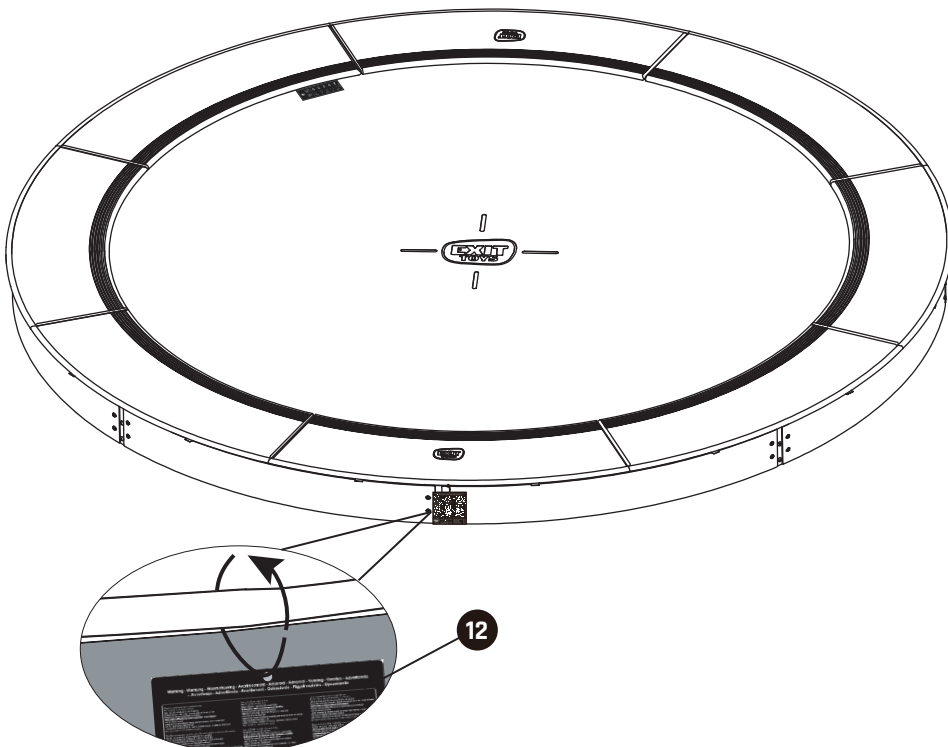

8ft / 10ft / 12ft / 14ft

17

Part No.	8ft	10ft	12ft	14ft
9	8	8	8	8
16	32	32	32	32
17	32	32	32	32

18

Part No.	8ft	10ft	12ft	14ft
12	1	1	1	1

19

Sports Trampoline

EXIT InTerra Sports_ø244/ø305/ø366/ø427

8ft / 10ft / 12ft / 14ft

Sports Trampoline

EXIT InTerra Sports_ø244/ø305/ø366/ø427

8ft / 10ft / 12ft / 14ft

www.exittoys.com

Contact Information:

Dutch Toys Group B.V.
Edisonstraat 83
7006 RB Doetinchem, The Netherlands