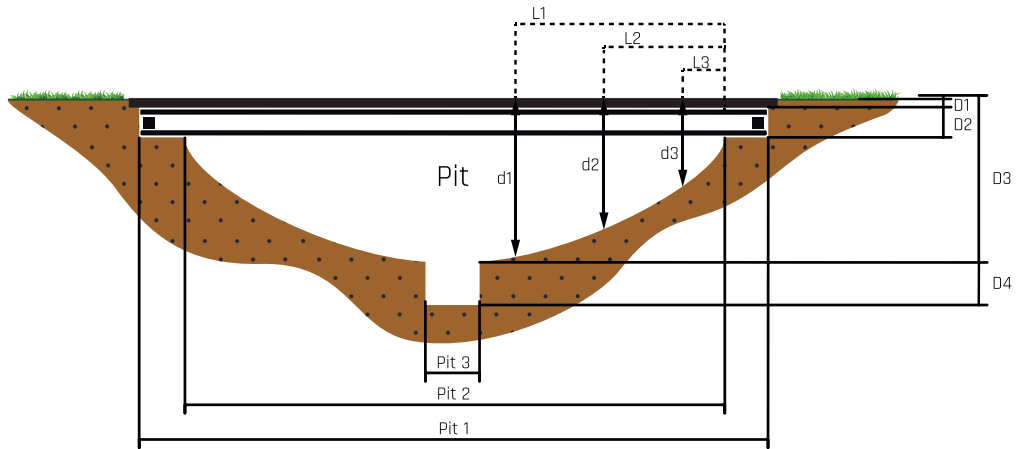

17

M6	32x
----	-----

18

Tool	1x
------	----

8ft	66.80.44.03	1x
10ft	66.80.44.03	1x
12ft	66.80.44.03	1x
14ft	66.80.44.03	1x

BOX REFERENCE:	XX.XX.XX
PRODUCTION ID:	XXX XXX

Tools required

- Tape Measure
- Min. 5 meter long

Sports Trampoline

EXIT InTerra Sports_ø244/ø305/ø366/ø427

8ft / 10ft / 12ft / 14ft

1

Size	Pit1	Pit2	Pit3	D1	D2	D3	D4	L1	L2	L3	d1	d2	d3
Ø244cm (8ft)	Ø250cm	Ø222cm	Ø32-34cm	4cm	15cm	100cm	20cm	82cm	38cm	21cm	99cm	81cm	65cm
Ø305cm (10ft)	Ø310cm	Ø282cm	Ø32-34cm	4cm	15cm	100cm	20cm	98cm	42cm	23cm	97cm	72cm	54cm
Ø366cm (12ft)	Ø370cm	Ø342cm	Ø32-34cm	4cm	15cm	100cm	20cm	117cm	58cm	27cm	96cm	73cm	50cm
Ø427cm (14ft)	Ø430cm	Ø402cm	Ø32-34cm	4cm	15cm	100cm	20cm	139cm	69cm	33cm	96cm	72cm	49cm