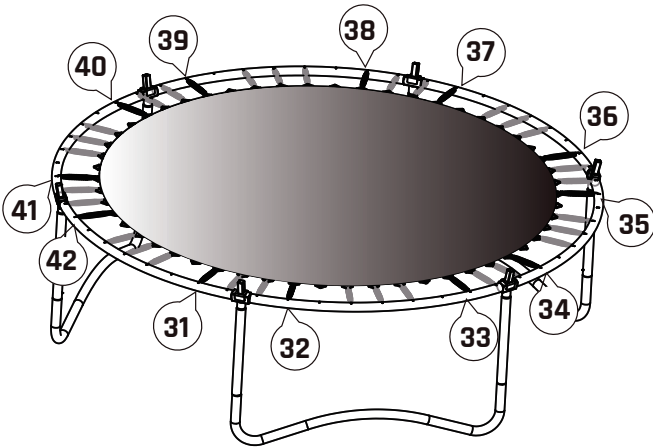

12ft/14ft

Trampoline

EXIT Allure ø253/ø305/ø366/ø427

5

8.3ft/10ft

Part.Nr.	8.3ft	10ft	12ft	14ft
3	8	8	8	8

12ft/14ft

6

8.3ft/10ft

Part.Nr.	8.3ft	10ft	12ft	14ft
3	18	18	24	24

12ft/14ft

7

8.3ft/10ft

Part.Nr.	8.3ft	10ft	12ft	14ft
3	12	12	16	16

8

8.3ft/10ft

Part.Nr.	8.3ft	10ft	12ft	14ft
3	12	24	24	40

Trampoline

EXIT Allure ø253/ø305/ø366/ø427

Trampoline

EXIT Allure ø253/ø305/ø366/ø427

Premium
safety net

Classic Safetynet

9

8ft	B8002000397	6X
10ft	B8002000397	6X
12ft	B8002000397	8X
14ft	B8002000397	8X

10

8ft	B8002000398	6X
10ft	B8002000398	6X
12ft	B8002000398	8X
14ft	B8002000398	8X

11

8ft	SP52371	6X
10ft	SP52371	6X
12ft	SP52371	8X
14ft	SP52371	8X