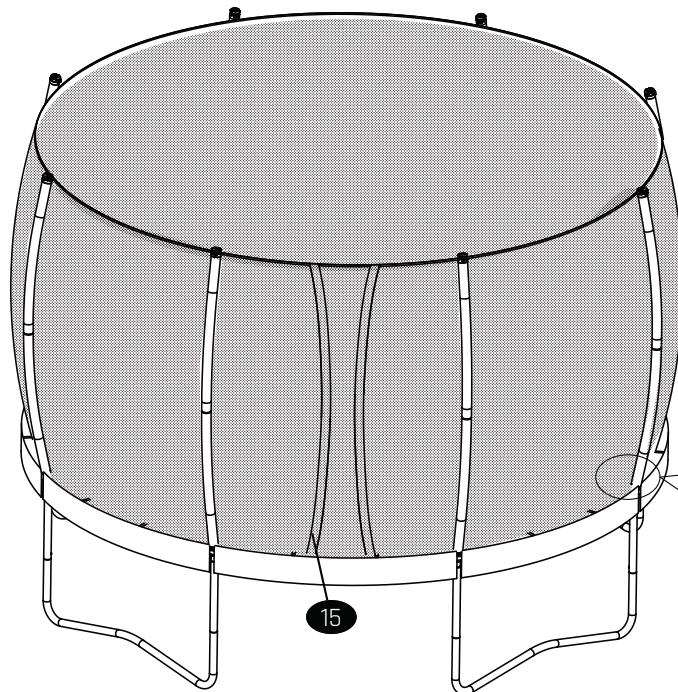

13

Part.Nr.	8.3ft	10ft	12ft	14ft
13	8	10	12	14

14

15

16

Trampoline

EXIT Allure ø253/ø305/ø366/ø427

17

Part.Nr.	8.3ft	10ft	12ft	14ft
12	18	18	24	24

Trampoline

EXIT Allure ø253/ø305/ø366/ø427

Premium Safetynet

9

8ft	B8002000399	6X
10ft	B8002000399	6X
12ft	B8002000399	8X
14ft	B8002000399	8X

10

8ft	B8002000400	6X
10ft	B8002000400	6X
12ft	B8002000400	8X
14ft	B8002000400	8X