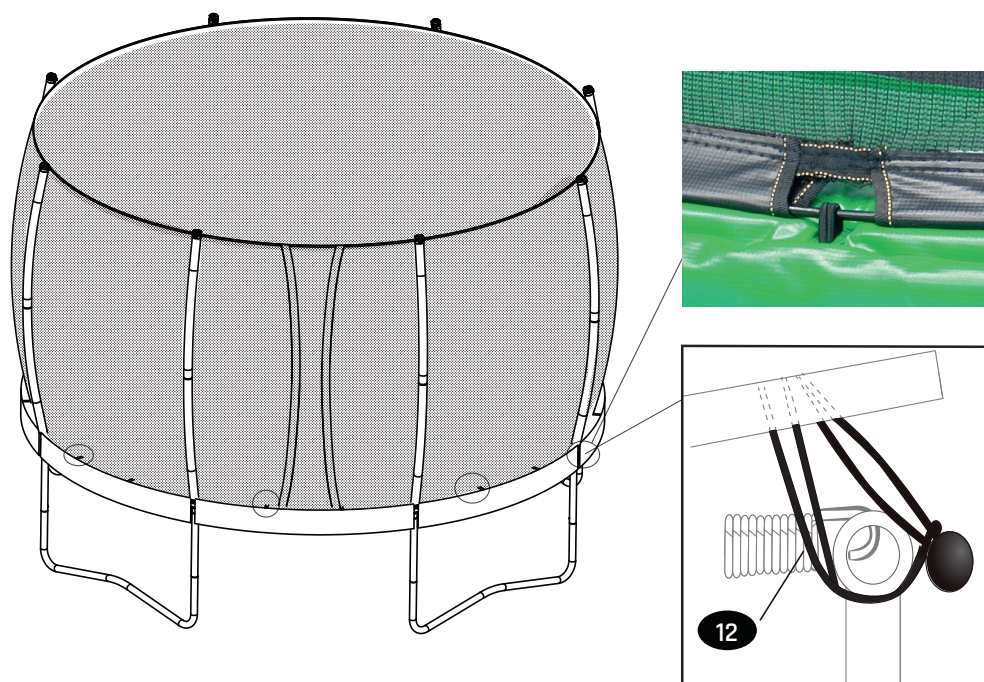

12

8.3ft	10ft	12ft	14ft
6	6	8	8

13

Part.Nr.	8.3ft	10ft	12ft	14ft
13-1	8	10	12	14

14

Trampoline

EXIT Allure ø253/ø305/ø366/ø427

15

8.3ft	10ft	12ft	14ft
6	6	8	8

Trampoline

EXIT Allure ø253/ø305/ø366/ø427

17

Part.Nr.	8ft	10ft	12ft	14ft
13-2	2sets	2sets	2sets	2sets

18

Part.Nr.	8.3ft	10ft	12ft	14ft
12	6	6	8	8

Part.Nr.	8.3ft	10ft	12ft	14ft
12	12	12	16	16

12

12

Trampoline

EXIT Allure ø253/ø305/ø366/ø427

www.exittoys.com

Contact Information:

Dutch Toys Group B.V.
Edisonstraat 83
7006 RB Doetinchem, The Netherlands

info@exittoys.com
www.exittoys.com