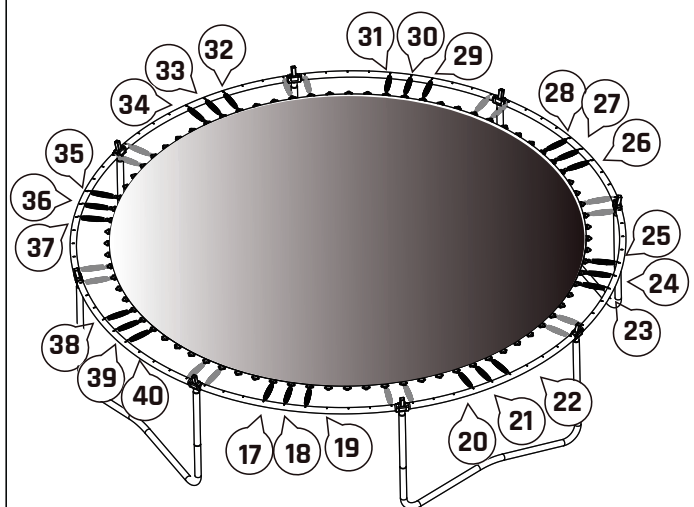

2

8.3ft	10ft
6	6

12ft	14ft
8	8

3

8.3ft	10ft	12ft	14ft
6	6	8	8

4

Part.Nr.	8.3ft	10ft	12ft	14ft
3	4	4	8	8

8.3ft/10ft

12ft/14ft

Trampoline

EXIT Allure ø253/ø305/ø366/ø427

5

8.3ft/10ft

Part.Nr.	8.3ft	10ft	12ft	14ft
3	8	8	8	8

12ft/14ft

6

8.3ft/10ft

Part.Nr.	8.3ft	10ft	12ft	14ft
3	18	18	24	24

12ft/14ft

7

8.3ft/10ft

Part.Nr.	8.3ft	10ft	12ft	14ft
3	12	12	16	16

8

8.3ft/10ft