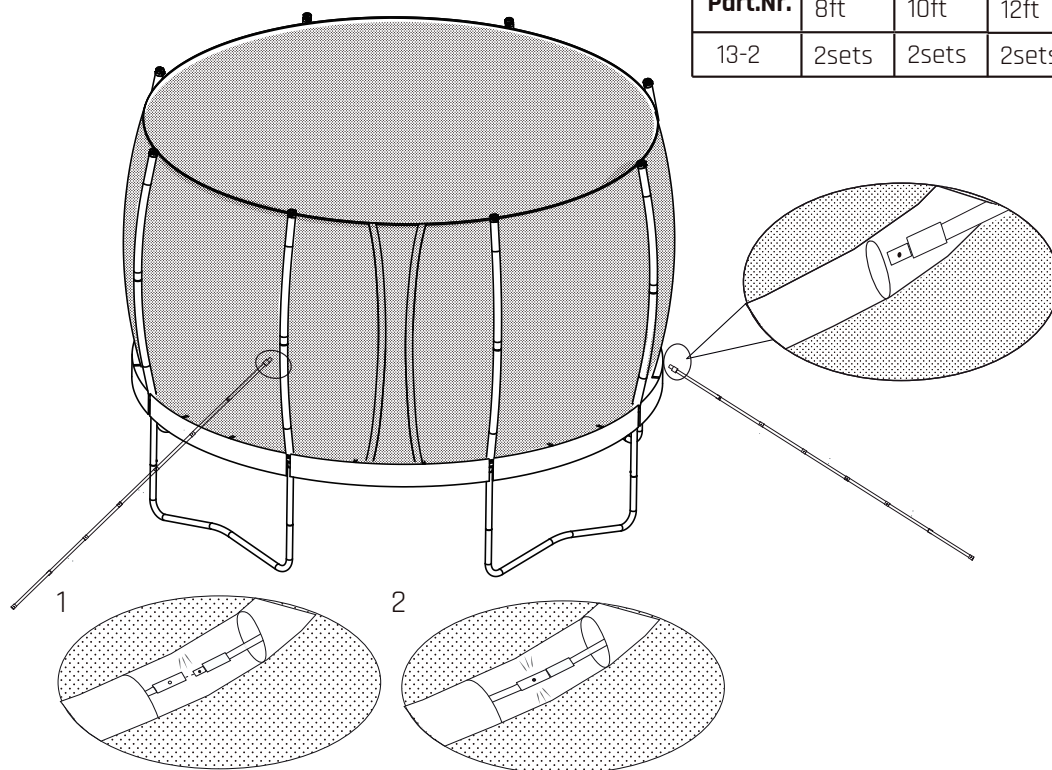

12

8.3ft	10ft	12ft	14ft
6	6	8	8

13

Part.Nr.	8.3ft	10ft	12ft	14ft
13-1	8	10	12	14

14

Trampoline

EXIT Allure ø253/ø305/ø366/ø427

15

8.3ft	10ft	12ft	14ft
6	6	8	8

Trampoline

EXIT Allure ø253/ø305/ø366/ø427

17

Part.Nr.	8ft	10ft	12ft	14ft
13-2	2sets	2sets	2sets	2sets

18

Part.Nr.	8.3ft	10ft	12ft	14ft
12	6	6	8	8

Part.Nr.	8.3ft	10ft	12ft	14ft
12	12	12	16	16

12

12

Trampoline

EXIT Allure ø253/ø305/ø366/ø427

www.exittoys.com

Contact Information:

Dutch Toys Group B.V.
Edisonstraat 83
7006 RB Doetinchem, The Netherlands

info@exittoys.com
www.exittoys.com