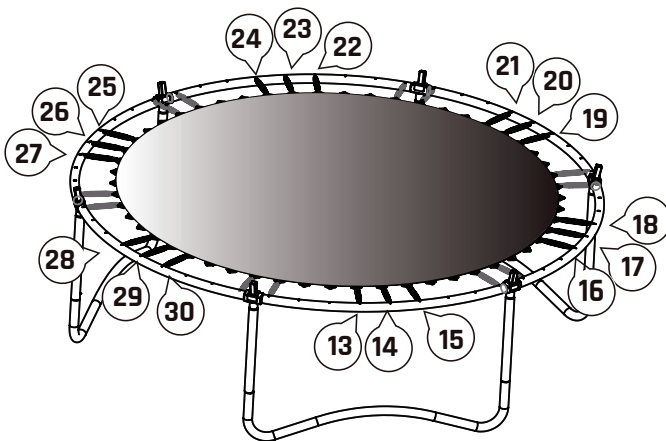

2

8.3ft	10ft
6	6

12ft	14ft
8	8

3

8.3ft	10ft	12ft	14ft
6	6	8	8

4

Part.Nr.	8.3ft	10ft	12ft	14ft
3	4	4	8	8

8.3ft/10ft

12ft/14ft

Trampoline

EXIT Allure ø253/ø305/ø366/ø427

5

8.3ft/10ft

Part.Nr.	8.3ft	10ft	12ft	14ft
3	8	8	8	8

12ft/14ft

6

8.3ft/10ft

Part.Nr.	8.3ft	10ft	12ft	14ft
3	18	18	24	24

12ft/14ft

7

8.3ft/10ft

Part.Nr.	8.3ft	10ft	12ft	14ft
3	12	12	16	16

8

8.3ft/10ft