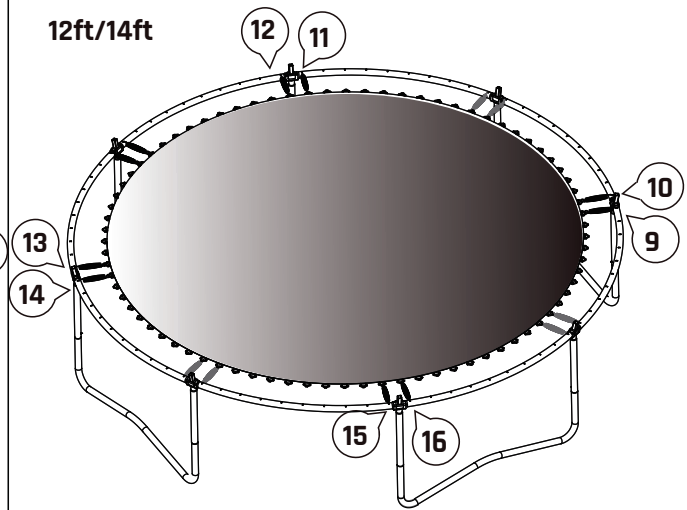

2

8.3ft	10ft
6	6

12ft	14ft
8	8

3

8.3ft	10ft	12ft	14ft
6	6	8	8

4

Part.Nr.	8.3ft	10ft	12ft	14ft
3	4	4	8	8

8.3ft/10ft

12ft/14ft

Trampoline

EXIT Allure ø253/ø305/ø366/ø427

5

8.3ft/10ft

Part.Nr.	8.3ft	10ft	12ft	14ft
3	8	8	8	8

12ft/14ft

6

8.3ft/10ft

Part.Nr.	8.3ft	10ft	12ft	14ft
3	18	18	24	24

12ft/14ft

7

8.3ft/10ft

Part.Nr.	8.3ft	10ft	12ft	14ft
3	12	12	16	16

8

8.3ft/10ft