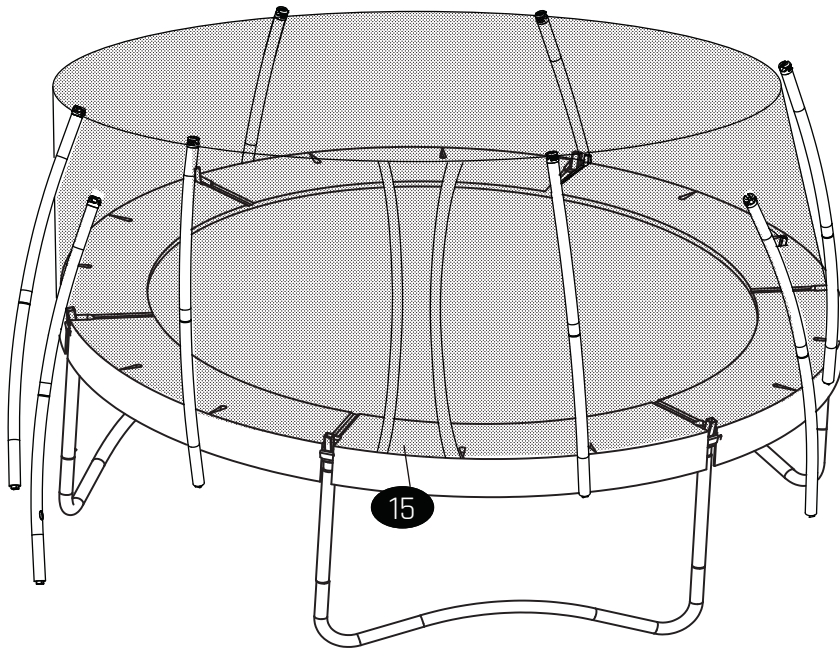

13

Part.Nr.	8.3ft	10ft	12ft	14ft
13	8	10	12	14

14

15

16

Trampoline

EXIT Allure ø253/ø305/ø366/ø427

17

Part.Nr.	8.3ft	10ft	12ft	14ft
12	18	18	24	24

Trampoline

EXIT Allure ø253/ø305/ø366/ø427

Premium Safetynet

9

8ft	B8002000399	6X
10ft	B8002000399	6X
12ft	B8002000399	8X
14ft	B8002000399	8X

10

8ft	B8002000400	6X
10ft	B8002000400	6X
12ft	B8002000400	8X
14ft	B8002000400	8X