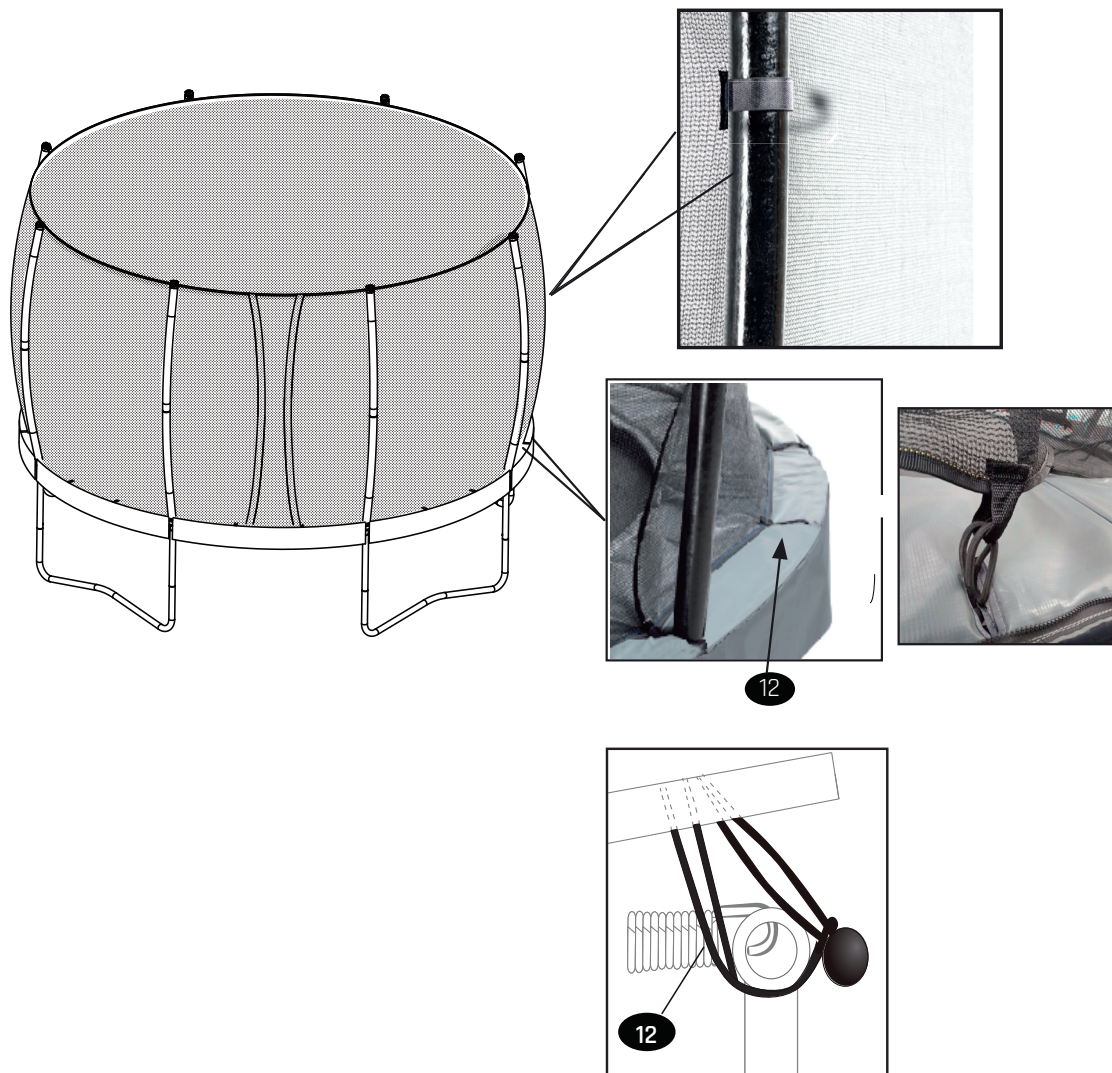

13

Part.Nr.	8.3ft	10ft	12ft	14ft
13	8	10	12	14

14

15

16

Trampoline

EXIT Allure ø253/ø305/ø366/ø427

17

Part.Nr.	8.3ft	10ft	12ft	14ft
12	18	18	24	24

Trampoline

EXIT Allure ø253/ø305/ø366/ø427

Premium Safetynet

9

8ft	B8002000399	6X
10ft	B8002000399	6X
12ft	B8002000399	8X
14ft	B8002000399	8X

10

8ft	B8002000400	6X
10ft	B8002000400	6X
12ft	B8002000400	8X
14ft	B8002000400	8X