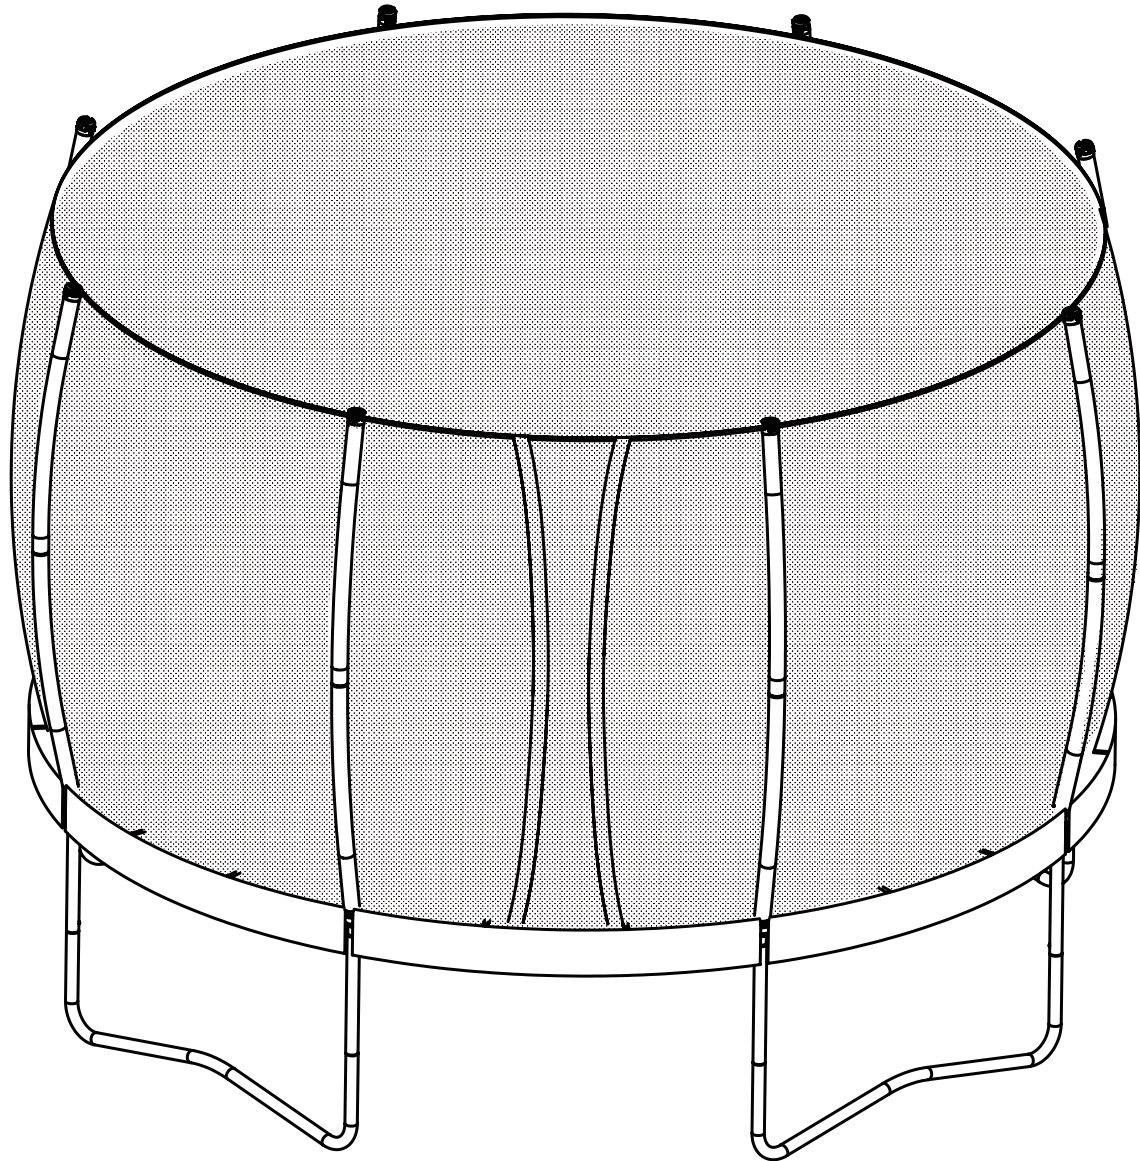

Trampoline

Allure $\varnothing 253/\varnothing 305/\varnothing 366/\varnothing 427$

 $\varnothing 253$ MAX 80kg
 $\varnothing 305$ MAX 100kg
 $\varnothing 366$ MAX 130kg
 $\varnothing 427$ MAX 130kg

 **WARNING**
CHOKING HAZARD
small parts
Adult assembly required
retain for future reference

8FT = ø253
10FT = ø305
12FT = ø366
14FT = ø427

Trampoline

EXIT Allure ø253/ø305/ø366/ø427

1

8ft	GL40570	6X
10ft	GL40560	6X
12ft	GL31201	8X
14ft	GL31221	8X

2

8ft	HP52265	6X
10ft	HP52265	6X
12ft	HP52265	8X
14ft	HP52265	8X