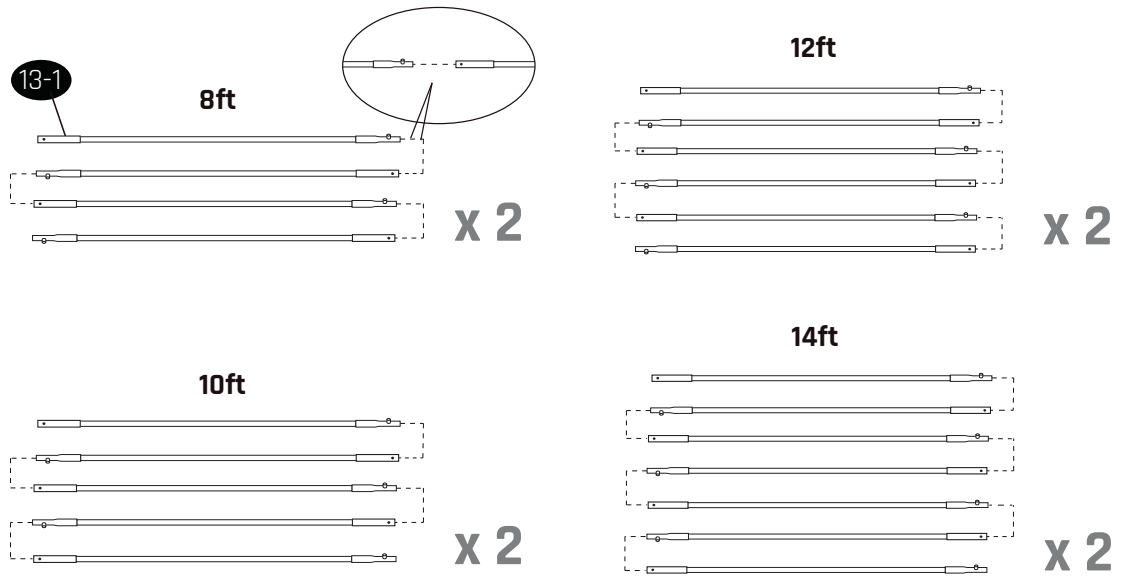

11

8ft	SP52372	6X
10ft	SP52372	6X
12ft	SP52372	8X
14ft	SP52372	8X

12

8ft	FP65300	18X
10ft	FH26177	18X
12ft	FH26177	24X
14ft	FH26177	24X

13-1

8ft	B0107000366	8X
10ft	B0107000359	10X
12ft	B0107000368	12X
14ft	B0107000369	14X

13-2

8ft	B0107000191	2sets
10ft	B0107000184	2sets
12ft	B8002000391	2sets
14ft	B8002000392	2sets

14

8ft	FP65123	1X
10ft	FP33078	1X
12ft	FP52655	1X
14ft	FP62145	1X

11

8.3ft	10ft	12ft	14ft
6	6	8	8

Trampoline

EXIT Allure ø253/ø305/ø366/ø427

12

8.3ft	10ft	12ft	14ft
6	6	8	8

13

Part.Nr.	8.3ft	10ft	12ft	14ft
13-1	8	10	12	14

14

Trampoline

EXIT Allure ø253/ø305/ø366/ø427

15