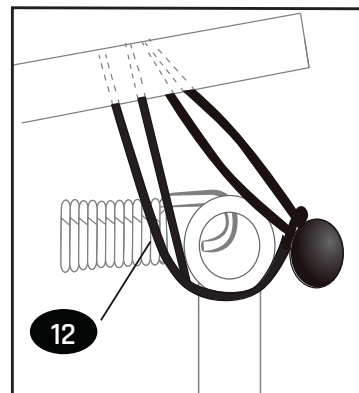

12

8.3ft	10ft	12ft	14ft
6	6	8	8

13

Part.Nr.	8.3ft	10ft	12ft	14ft
13-1	8	10	12	14

14

Trampoline

EXIT Allure ø253/ø305/ø366/ø427

15

8.3ft	10ft	12ft	14ft
6	6	8	8

Trampoline

EXIT Allure ø253/ø305/ø366/ø427

17

Part.Nr.	8ft	10ft	12ft	14ft
13-2	2sets	2sets	2sets	2sets

18

Part.Nr.	8.3ft	10ft	12ft	14ft
12	6	6	8	8

Part.Nr.	8.3ft	10ft	12ft	14ft
12	12	12	16	16

12

12

Trampoline

EXIT Allure ø253/ø305/ø366/ø427

www.exittoys.com

Contact Information:

Dutch Toys Group B.V.
Edisonstraat 83
7006 RB Doetinchem, The Netherlands

info@exittoys.com
www.exittoys.com