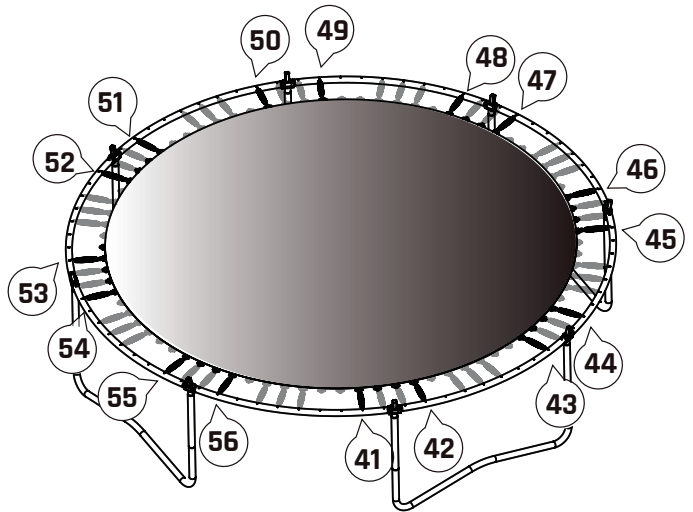

12ft/14ft

Trampoline

EXIT Allure ø253/ø305/ø366/ø427

5

8.3ft/10ft

Part.Nr.	8.3ft	10ft	12ft	14ft
3	8	8	8	8

12ft/14ft

6

8.3ft/10ft

Part.Nr.	8.3ft	10ft	12ft	14ft
3	18	18	24	24

12ft/14ft

7

8.3ft/10ft

Part.Nr.	8.3ft	10ft	12ft	14ft
3	12	12	16	16

8

8.3ft/10ft

Part.Nr.	8.3ft	10ft	12ft	14ft
3	12	24	24	40

Trampoline

EXIT Allure ø253/ø305/ø366/ø427

Trampoline

EXIT Allure ø253/ø305/ø366/ø427

Premium
safety net

Classic Safetynet

9

8ft	B8002000397	6X
10ft	B8002000397	6X
12ft	B8002000397	8X
14ft	B8002000397	8X

10

8ft	B8002000398	6X
10ft	B8002000398	6X
12ft	B8002000398	8X
14ft	B8002000398	8X

11

8ft	SP52371	6X
10ft	SP52371	6X
12ft	SP52371	8X
14ft	SP52371	8X