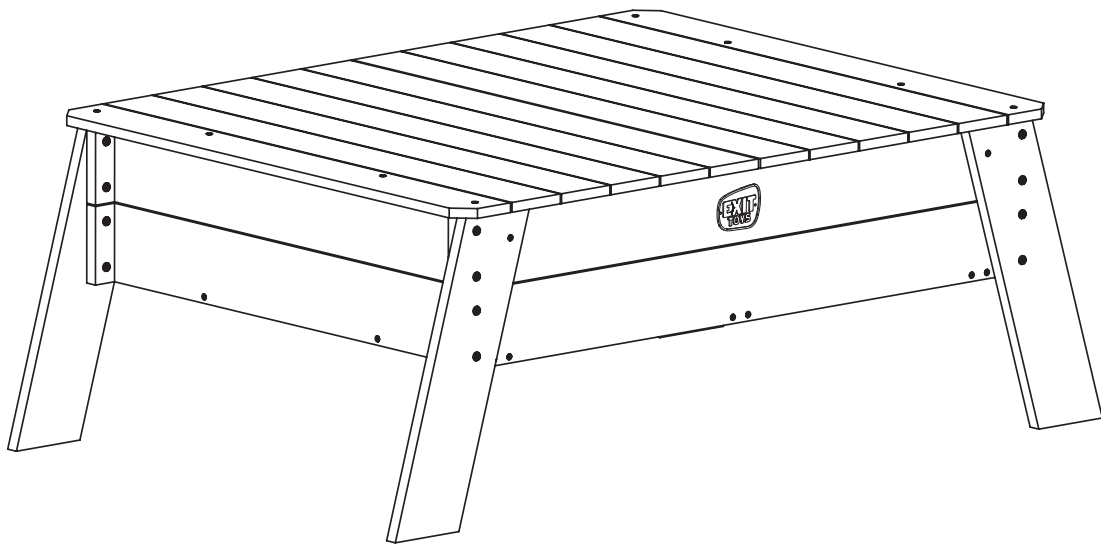

Aksent

EXIT Aksent Sandtable XL

EXIT Aksent Sandtable XL

KG 32 kg

1

1115mm Grey
62.16.01.00 2X

2

810mm Grey
62.16.02.00 2X

3

810mm
62.16.03.00 3X

4

1000mm
62.16.04.00 9X

5

1115mm Grey
62.16.05.00 1X

6

810mm Grey
62.16.06.00 2X