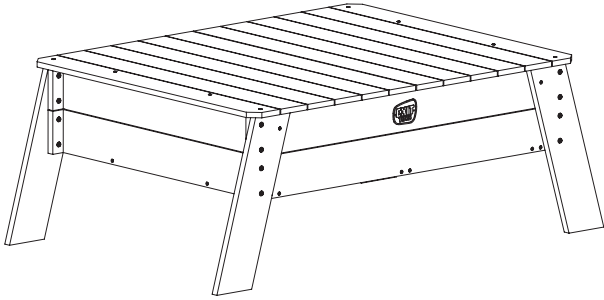

Aksent

EXIT Aksent Sandtable XL

EXIT Aksent Sandtable XL

KG 32 kg

1

1115mm Grey
62.16.01.00 2X

2

810mm Grey
62.16.02.00 2X

3

810mm
62.16.03.00 3X

4

1000mm
62.16.04.00 9X

5

1115mm Grey
62.16.05.00 1X

6

810mm Grey
62.16.06.00 2X