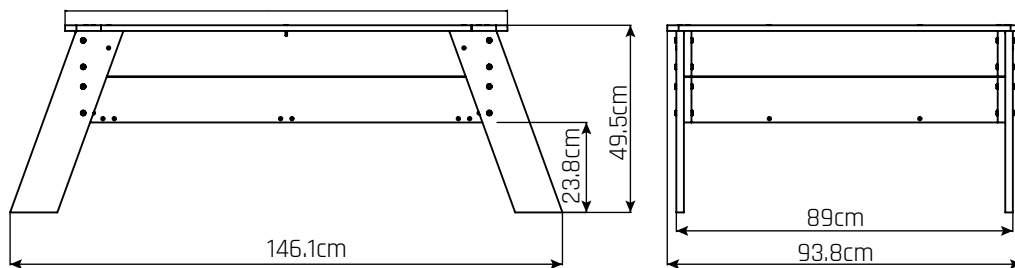

Aksent

EXIT Aksent Sandtable XL

EXIT Aksent Sandtable XL

KG 32 kg

1

1115mm Grey
62.16.01.00 2X

2

810mm Grey
62.16.02.00 2X

3

810mm
62.16.03.00 3X

4

1000mm
62.16.04.00 9X

5

1115mm Grey
62.16.05.00 1X

6

810mm Grey
62.16.06.00 2X

7

480mm Grey
62.16.07.00 4X

8

938mm
62.16.28.00 10X

9

938mm
62.16.09.00 2X*

10

62.16.10.00 1X

17

485mm
62.16.17.00 6X

18

1115mm Grey
62.16.21.00 1X

11

∅4*30 99X

12

∅4*40 34X